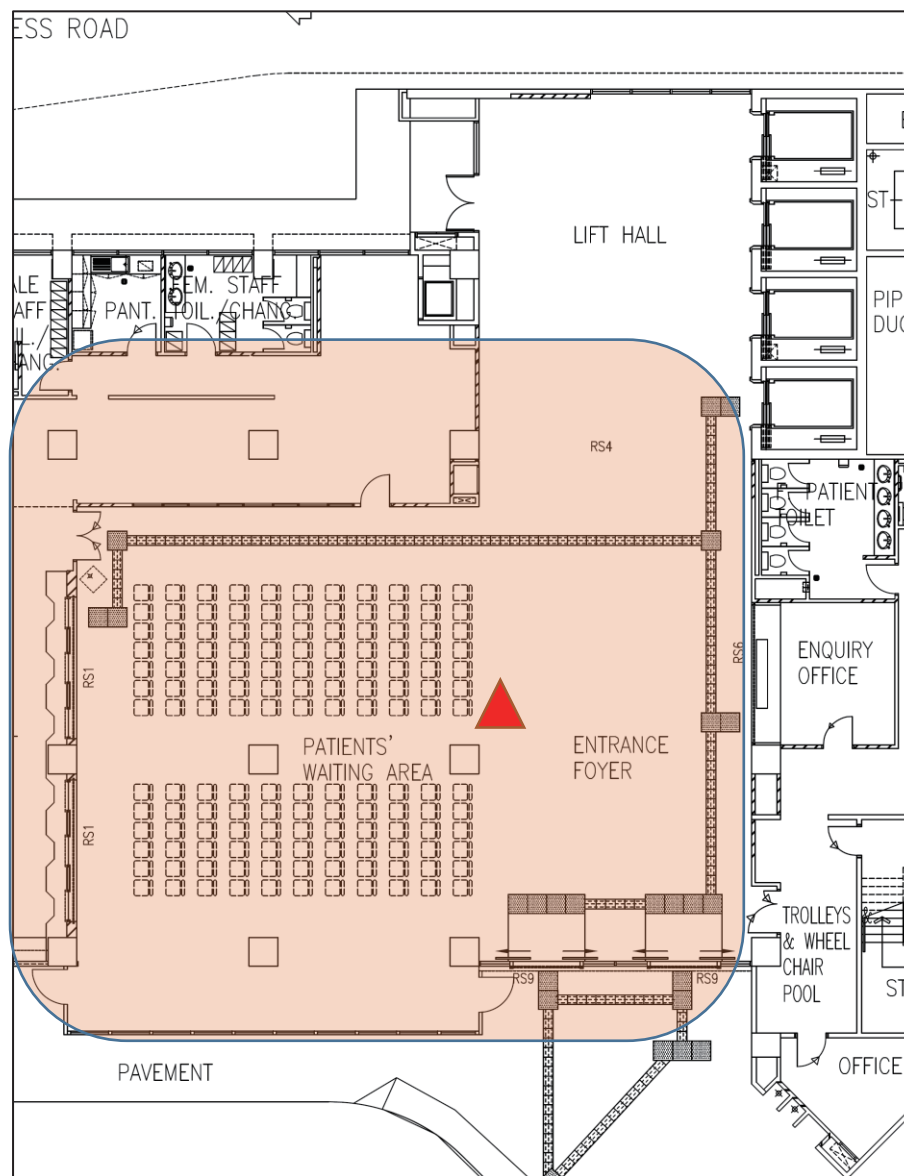

Legend 圖示說明

-  Wi-Fi Hotspot
- Wi-Fi 熱點

主座地下急症室

Legend 圖示說明

-  Wi-Fi Hotspot
Wi-Fi 熱點

主座地下藥房

Legend 圖示說明

-  Wi-Fi Hotspot
- Wi-Fi 熱點

Legend 圖示說明

-  Wi-Fi Hotspot
- Wi-Fi 熱點

主座 2樓餐廳