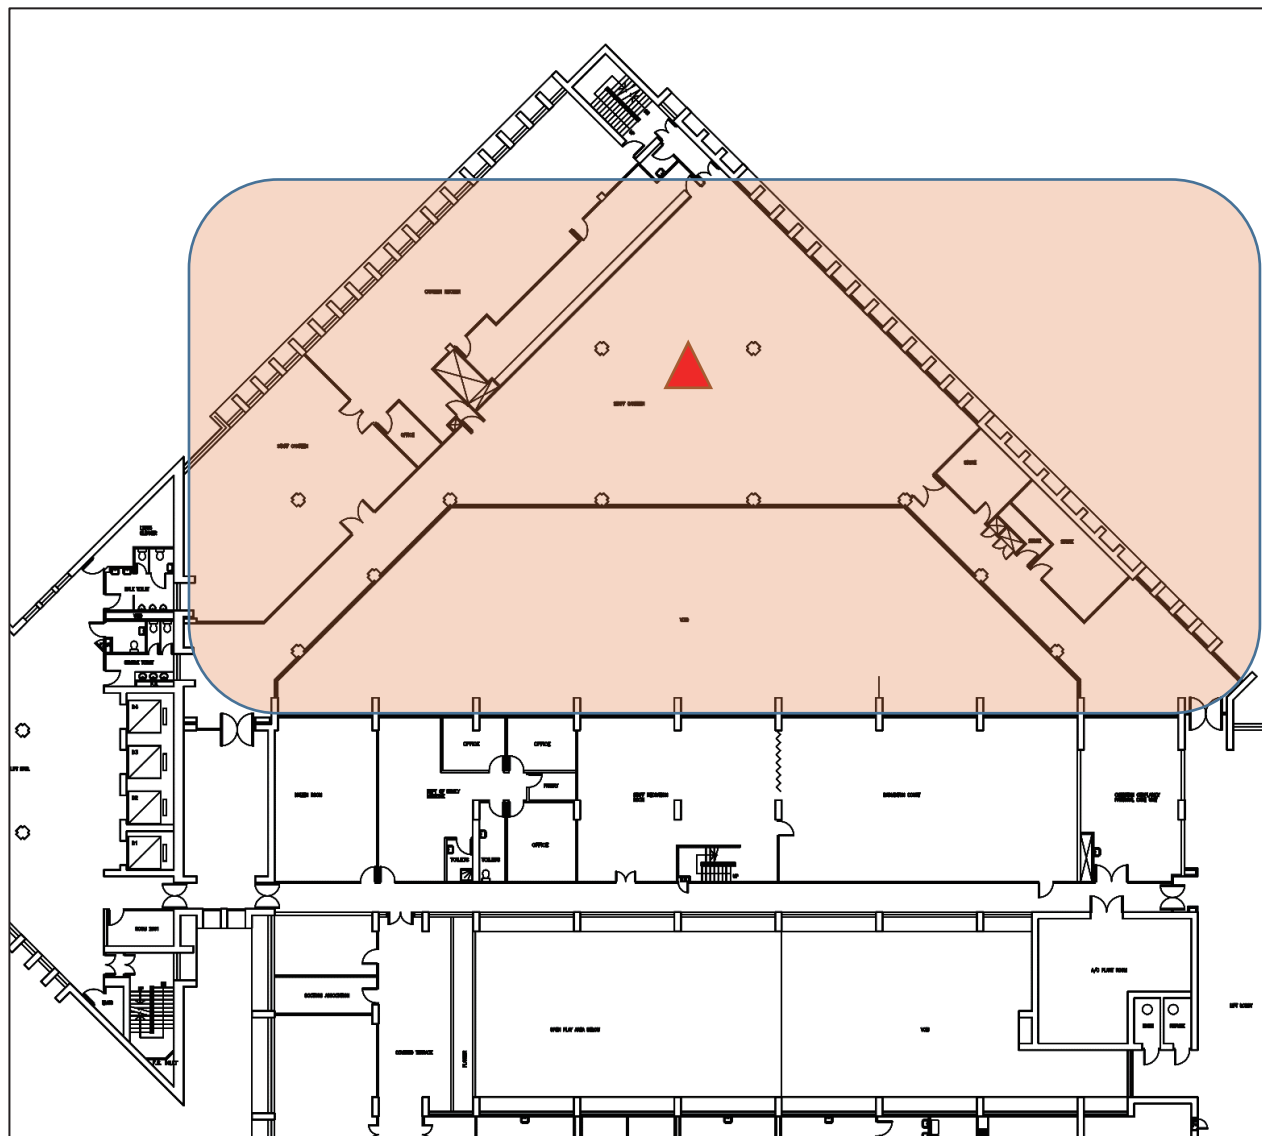

Legend 圖示說明

-  Wi-Fi Hotspot
- Wi-Fi 熱點

主座地下急症室

Legend 圖示說明

-  Wi-Fi Hotspot
Wi-Fi 熱點

主座地下藥房

Legend 圖示說明

-  Wi-Fi Hotspot
- Wi-Fi 熱點

Legend 圖示說明

-  Wi-Fi Hotspot
- Wi-Fi 熱點

主座 2樓餐廳