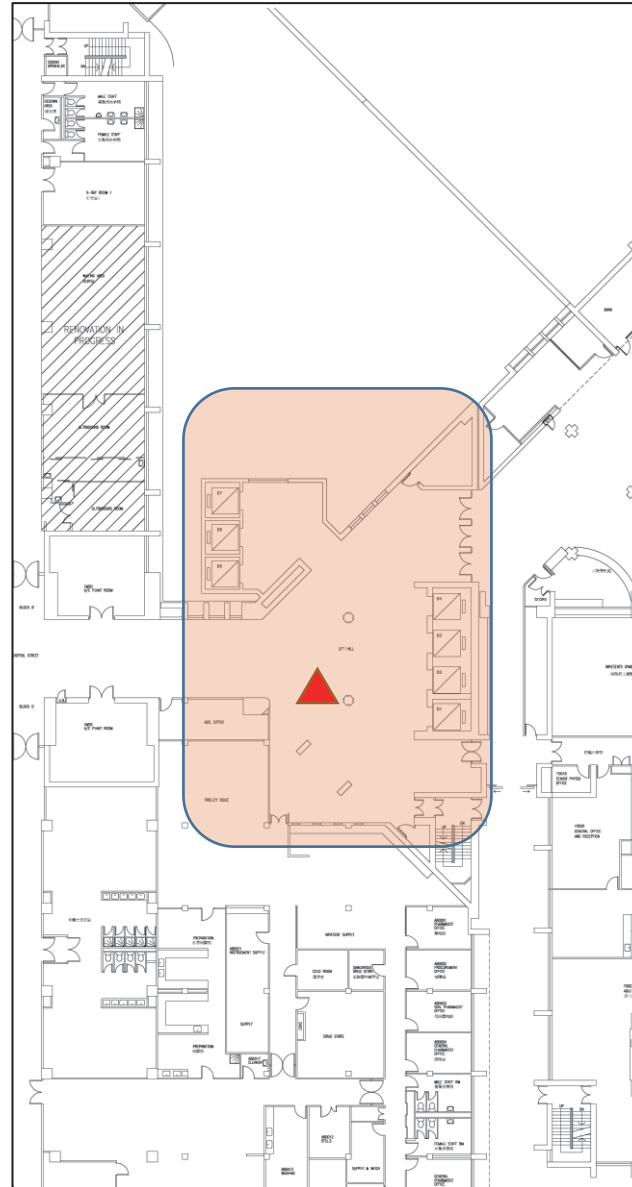

Legend 圖示說明

-  Wi-Fi Hotspot
- Wi-Fi 熱點

主座地下急症室

Legend 圖示說明

-  Wi-Fi Hotspot
Wi-Fi 熱點

主座地下藥房

Legend 圖示說明

-  Wi-Fi Hotspot
- Wi-Fi 熱點

Legend 圖示說明

-  Wi-Fi Hotspot
- Wi-Fi 熱點

主座 2樓餐廳